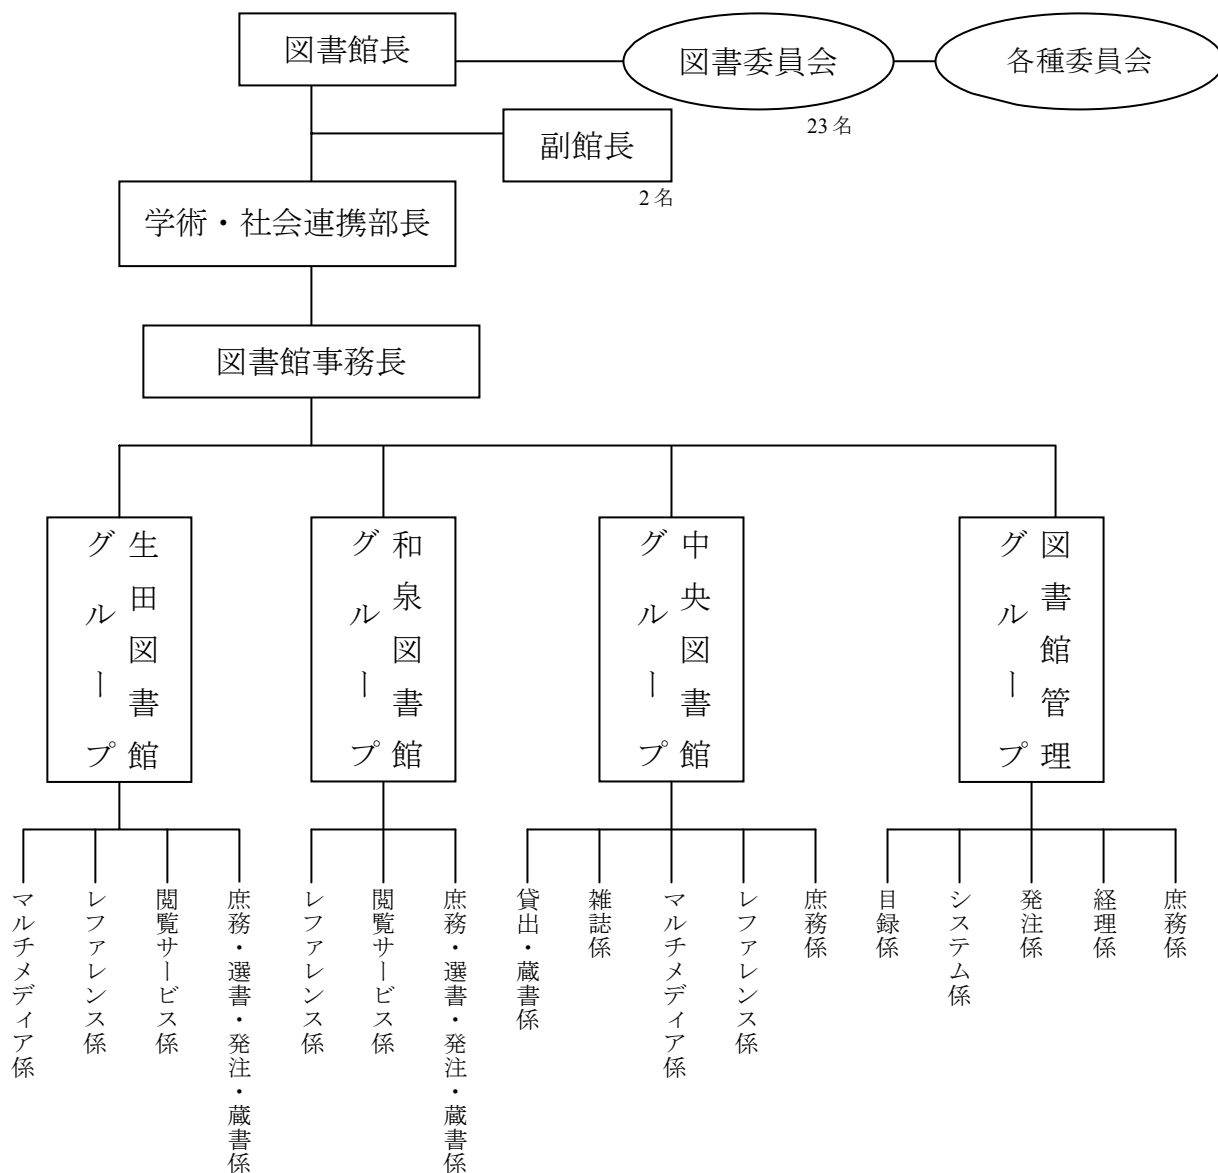

11. 2007. 9～2008.3 図書館組織構成図・職員構成

スタッフ(2007.10.1 現在)

	事務長		グループリーダー		課員		専任 計	嘱託		委託		派遣		合計
	男	女	男	女	男	女		男	女	男	女	男	女	
事務室	1						1							1
図書館管理グループ			1		4	9	14		3		15			33
中央図書館グループ			1		3	6	10		2	8	17			35
和泉図書館グループ			1		1	4	6			3	7			16
生田図書館グループ				1	2	3	6			2	10			18
計	1	0	3	1	9	23	37	0	5	13	49	0	0	103

委託は2007年5月1日現在