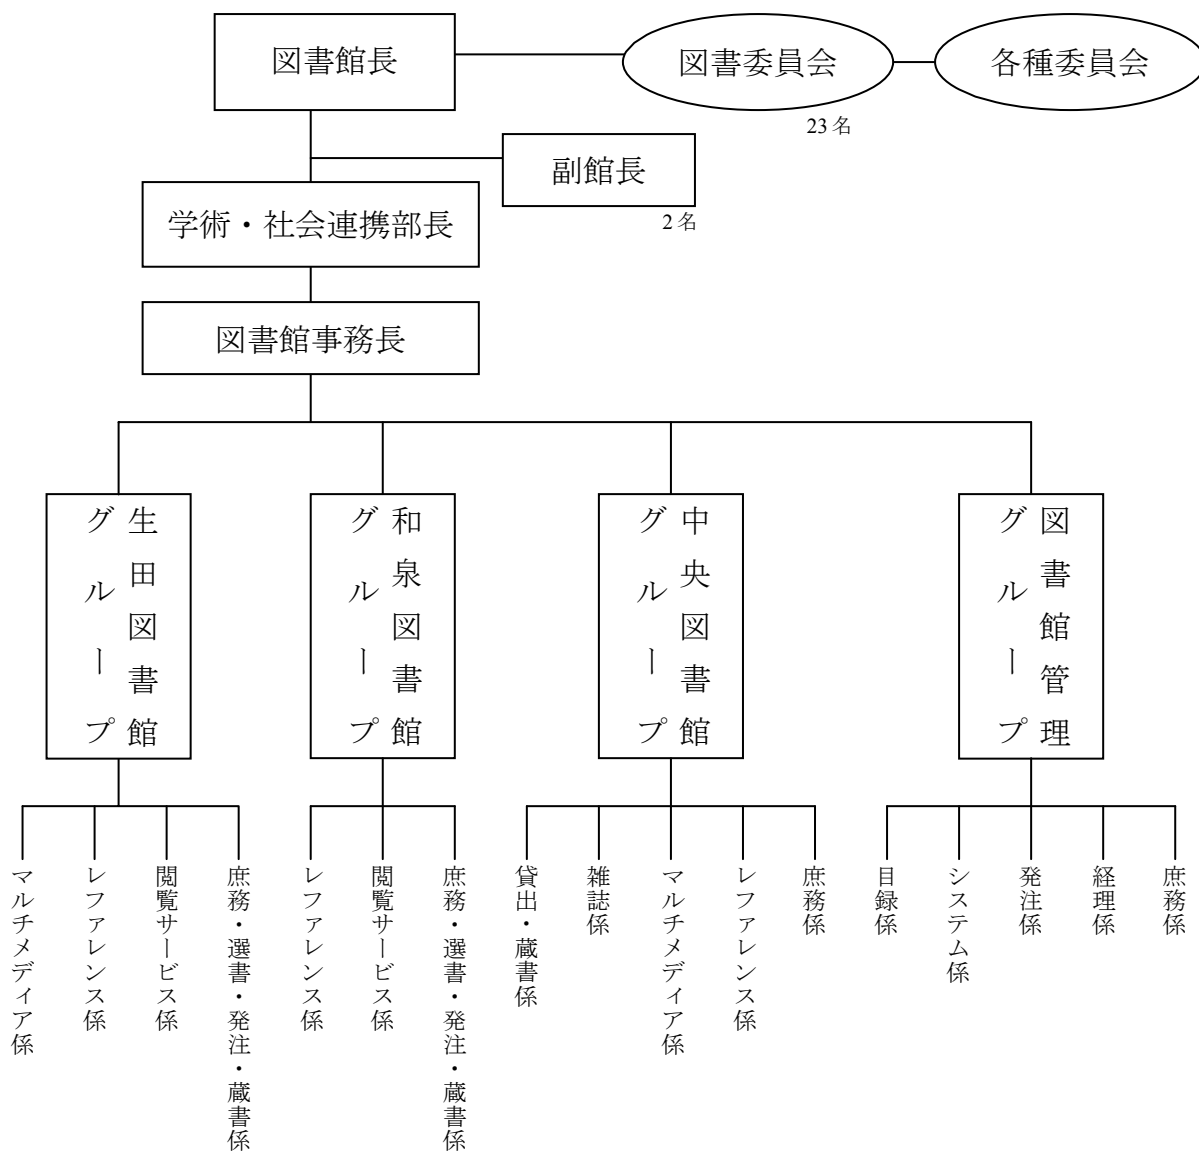

11 図書館組織構成図・職員構成 (2008.5.1 現在)

スタッフ

	事務長		グループリーダー		課員		専任 計	嘱託		委託		派遣		合計
	男	女	男	女	男	女		男	女	男	女	男	女	
事務室	1						1							1
図書館管理グループ			1		5	9	15		3		16			34
中央図書館グループ			1		2	5	8		2	8	16			34
和泉図書館グループ			1		0	5	6			5	8			19
生田図書館グループ				1	2	3	6			4	10			20
計	1	0	3	1	9	22	36	0	5	17	50	0	0	108