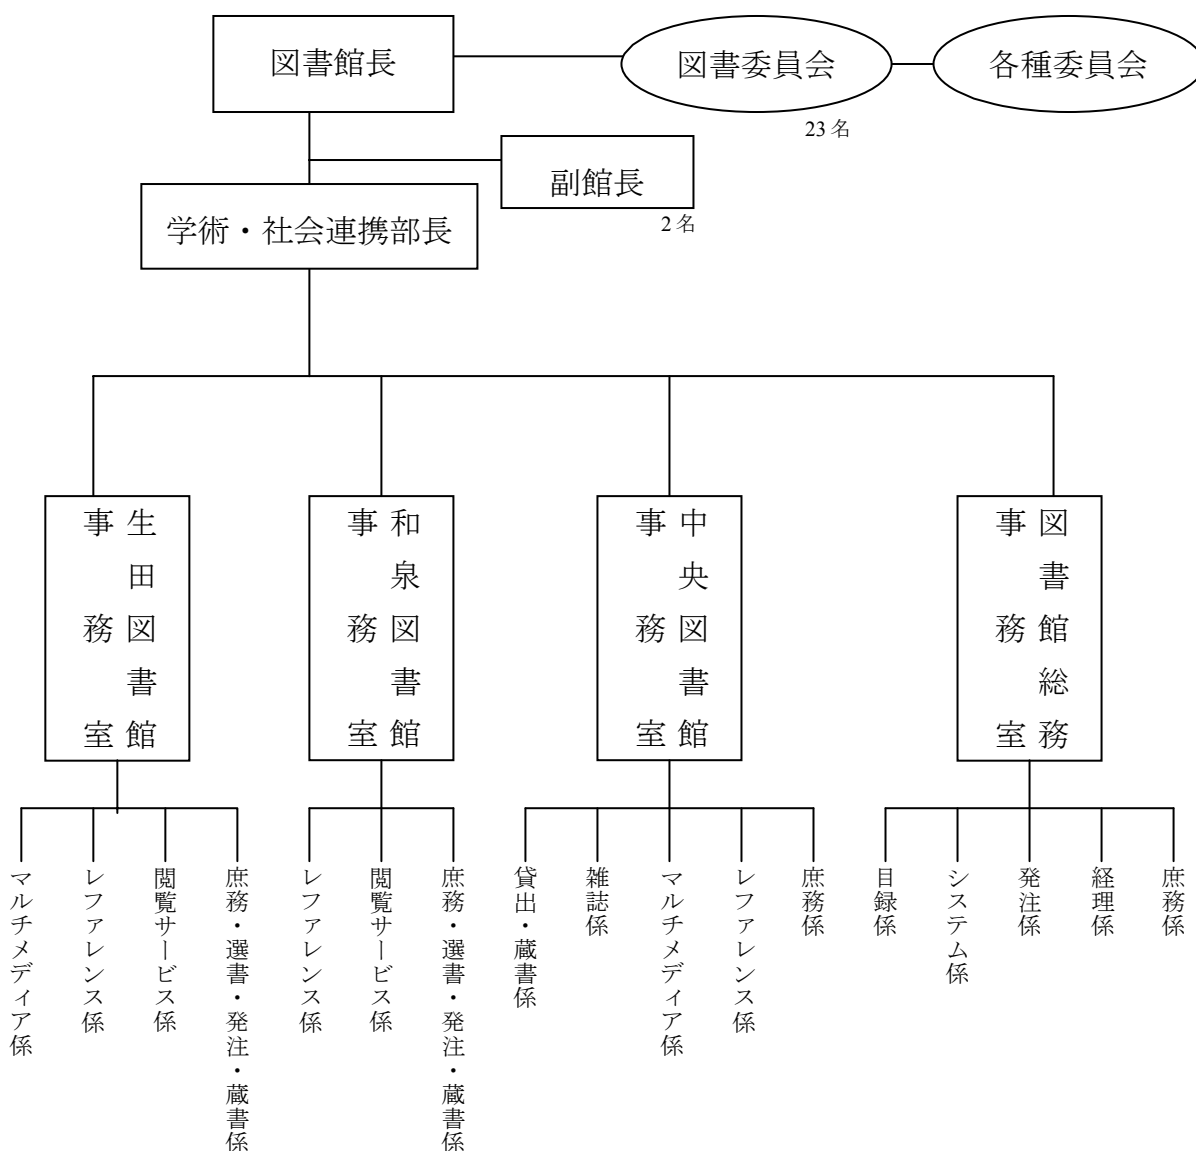

11 図書館組織構成図・職員構成

スタッフ(2009.6.1 現在)

| 部 | 部長 | 事務長 | | 課員 | | 専任計 | 嘱託 | | 委託 | | 派遣 | | 合計 |
|----------|----|-----|---|----|----|-----|----|---|----|----|----|---|-----|
| | 男 | 男 | 女 | 男 | 女 | | 男 | 女 | 男 | 女 | 男 | 女 | |
| 部 | 1 | | | | | 1 | | | | | | | 1 |
| 図書館総務事務室 | | 1 | | 5 | 8 | 14 | | 3 | | 13 | | 1 | 31 |
| 中央図書館事務室 | | | 1 | 1 | 6 | 8 | | | 5 | 17 | | 2 | 32 |
| 和泉図書館事務室 | | | 1 | | 0 | 4 | 5 | | 6 | 7 | | 1 | 19 |
| 生田図書館事務室 | | | 1 | | 1 | 4 | 6 | | 3 | 11 | | 2 | 22 |
| 計 | 1 | 4 | | 7 | 22 | 34 | 0 | 3 | 14 | 48 | 0 | 6 | 105 |