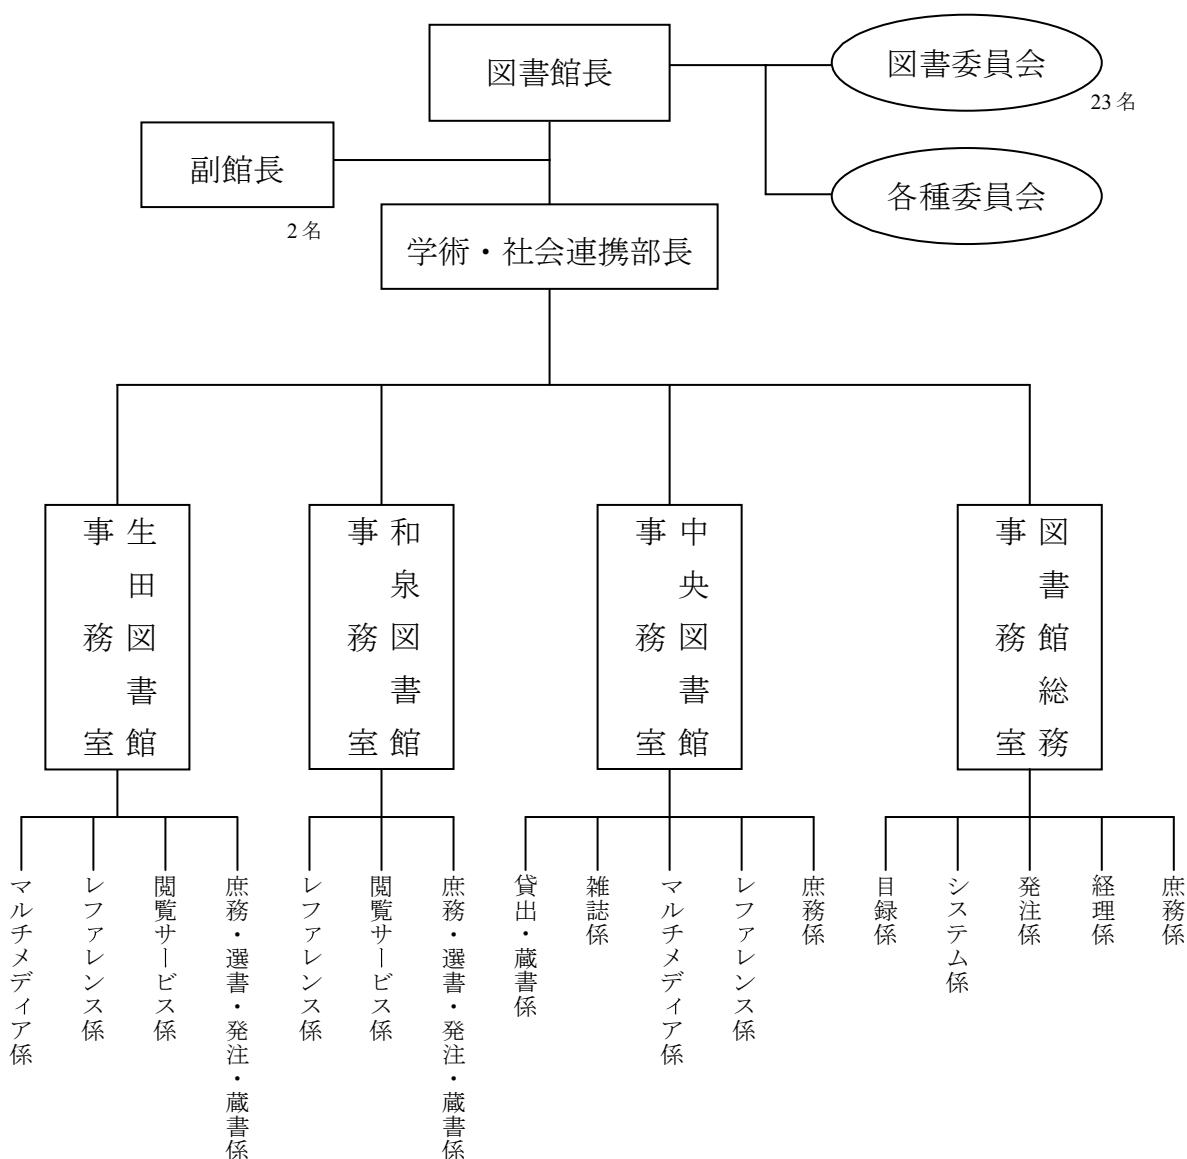

11 2010年度 図書館組織構成図・職員構成

スタッフ(2010.6.1 現在)

	部長	事務長		専任職員		専任計	嘱託		委託		派遣		合計
	男	男	女	男	女		男	女	男	女	男	女	
事務室	1					1							1
図書館総務事務室		1		4	9	14		3	6	14		1	38
中央図書館事務室		1		1	6	8			5	18		2	33
和泉図書館事務室		1		1	3	5			6	7		2	20
生田図書館事務室		1		1	4	6			4	14		2	26
計	1	4	0	7	22	34	0	3	21	53	0	7	118