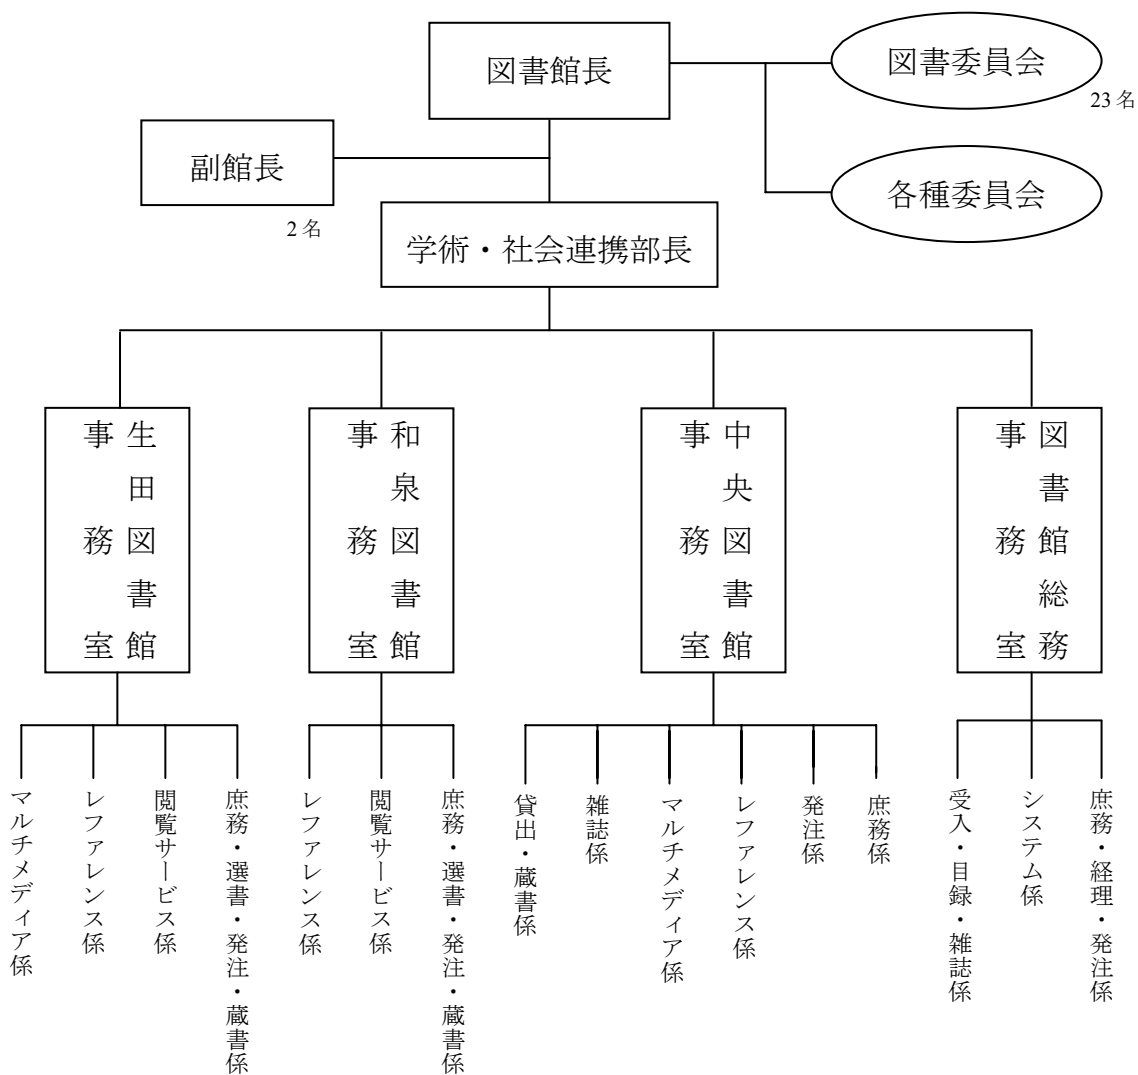

11 2012年度 図書館組織構成図・職員構成

職員数 (2013.5.1 現在)

	部長	事務長		専任職員		専任計	嘱託		委託		派遣		合計
	男	男	女	男	女		男	女	男	女	男	女	
学術・社会連携部	1					1							1
図書館総務事務室		1		3	8	12		3	1	17		3	36
中央図書館事務室		1		2	6	9		3	11	16			39
和泉図書館事務室		1		2	3	6		1	5	15			27
生田図書館事務室		1		2	3	6		1	1	16		1	25
中野図書館 ※ (中野教育研究支援事務室)				1	1	2			3	8		2	15
計	1	4	0	10	21	36	0	8	21	70	0	6	143

※2013年4月1日中野図書館開館