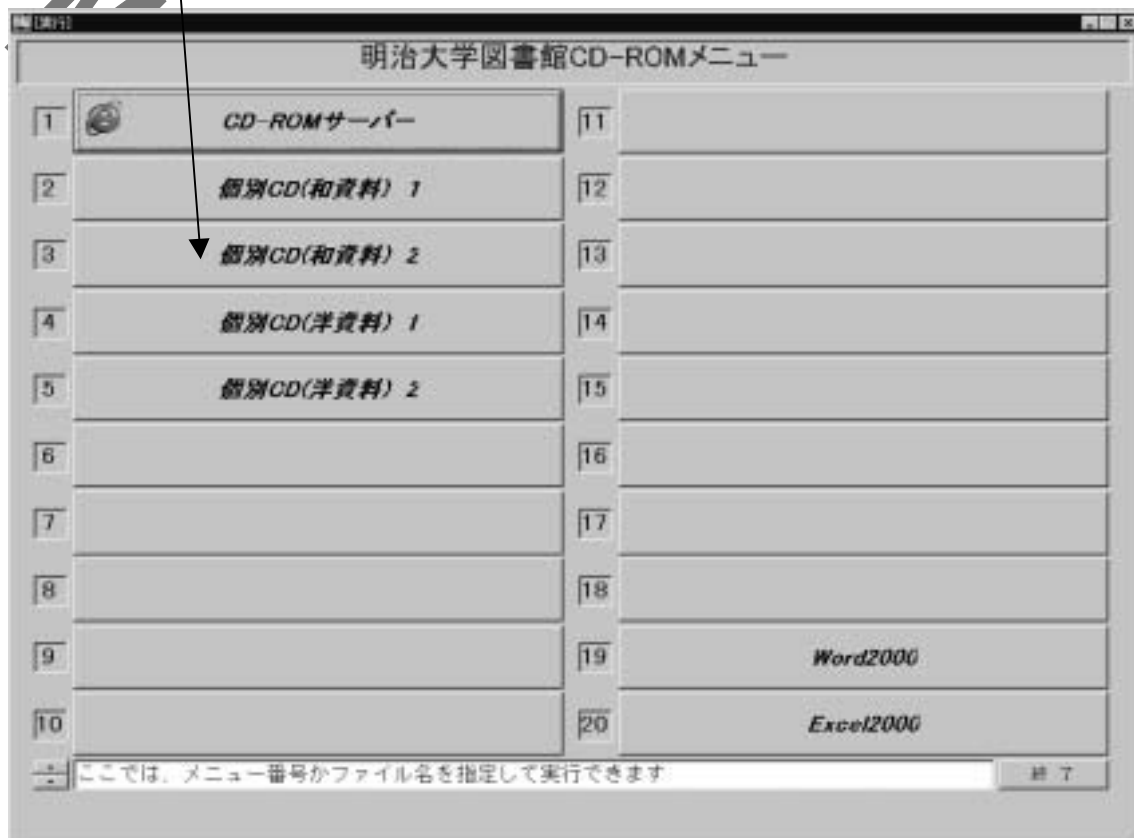

「明治・大正・昭和の読売新聞」の検索方法

—目次—

1. CD-ROMメニューの起動	1
2. 「明治・大正・昭和の読売新聞」の起動	2
3. 検索方法	3
4. 検索結果	4
5. 絞込み検索(AND検索)	4
6. 検索結果の「タイトル表示」	4
7. 検索結果の「紙面表示」	5
8. 紙面表示画面	5
9. しおり機能	6
10. しおり画面	6
11. 世界大百科事典	7
12. 世界大百科事典の検索結果	7
13. 印刷方法	8
14. 検索の終了	9

—「明治・大正・昭和の読売新聞」の検索方法—

◎CD-ROMメニューの起動

OCD-ROMメニューの中から、「個別CD(和資料)2」をクリックする。

※「昭和の読売新聞」の検索ソフトで、「明治の読売新聞」、「大正の読売新聞」も検索できます。起動時に「昭和の読売新聞」が表示されますが、そのまま検索を進めてください。

◎「明治・大正・昭和の読売新聞」の起動

「明治・大正・昭和の読売新聞」をクリックする。

「了解」をクリックする。