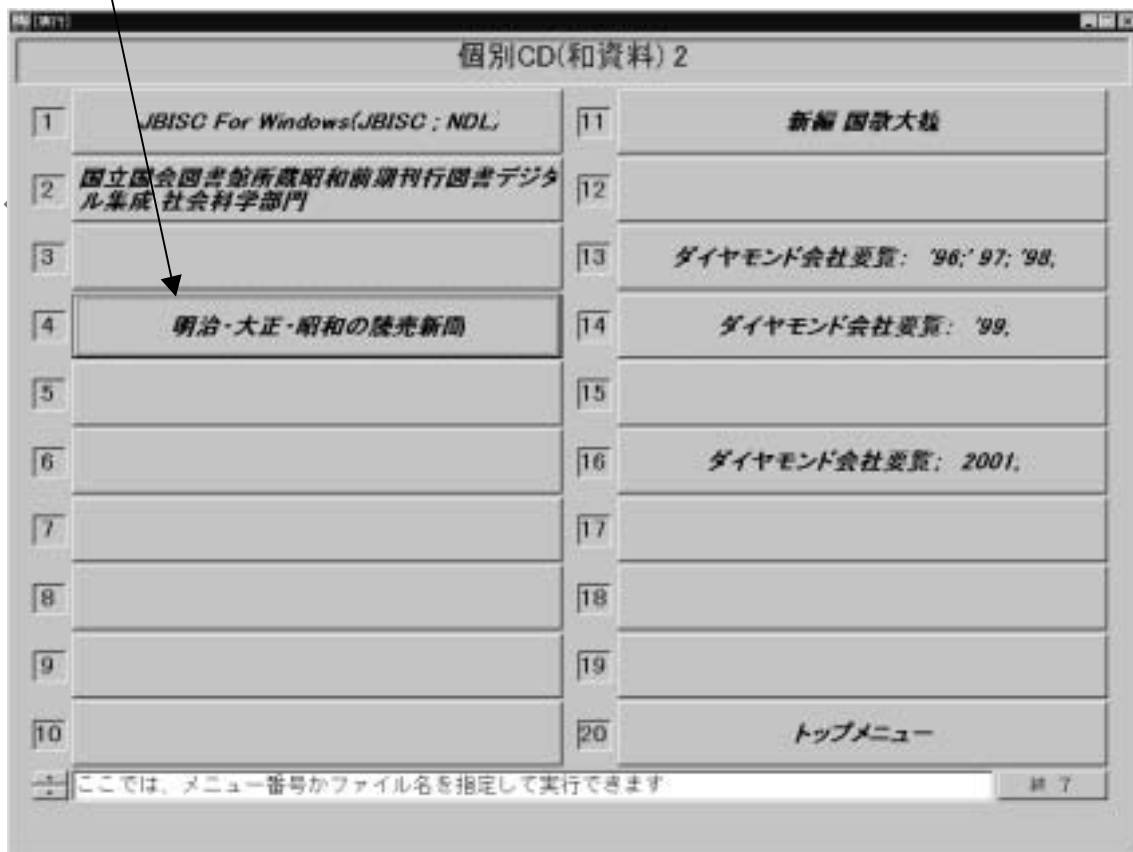

「明治・大正・昭和の読売新聞」の検索方法

—目次—

1. CD-ROMメニューの起動	1
2. 「明治・大正・昭和の読売新聞」の起動	2
3. 検索方法	3
4. 検索結果	4
5. 絞込み検索(AND検索)	4
6. 検索結果の「タイトル表示」	4
7. 検索結果の「紙面表示」	5
8. 紙面表示画面	5
9. しおり機能	6
10. しおり画面	6
11. 世界大百科事典	7
12. 世界大百科事典の検索結果	7
13. 印刷方法	8
14. 検索の終了	9

—「明治・大正・昭和の読売新聞」の検索方法—

◎CD-ROMメニューの起動

OCD-ROMメニューの中から、「個別CD(和資料)2」をクリックする。

※「昭和の読売新聞」の検索ソフトで、「明治の読売新聞」、「大正の読売新聞」も検索できます。起動時に「昭和の読売新聞」が表示されますが、そのまま検索を進めてください。

◎「明治・大正・昭和の読売新聞」の起動

「明治・大正・昭和の読売新聞」をクリックする。

「了解」をクリックする。

◎検索方法

- キーワード(検索語)を入力して「検索」キーをクリックする。「AND」・「OR」切り替え、掲載日指定、発行形態、ページ、写真付き記事、分類などの入力により、絞り込み検索ができる。キーワードを入力 「検索」キー

The screenshot shows a search interface with several input fields and buttons. The search input field is empty. The search button is labeled "検索". Arrows from the text above point to the search input field and the search button.