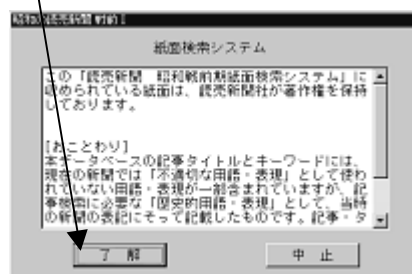

「明治・大正・昭和の読売新聞」の検索方法

—目次—

1. CD-ROMメニューの起動	1
2. 「明治・大正・昭和の読売新聞」の起動	2
3. 検索方法	3
4. 検索結果	4
5. 絞込み検索(AND検索)	4
6. 検索結果の「タイトル表示」	4
7. 検索結果の「紙面表示」	5
8. 紙面表示画面	5
9. しおり機能	6
10. しおり画面	6
11. 世界大百科事典	7
12. 世界大百科事典の検索結果	7
13. 印刷方法	8
14. 検索の終了	9

—「明治・大正・昭和の読売新聞」の検索方法—

◎CD-ROMメニューの起動

OCD-ROMメニューの中から、「個別CD(和資料)2」をクリックする。

※「昭和の読売新聞」の検索ソフトで、「明治の読売新聞」、「大正の読売新聞」も検索できます。起動時に「昭和の読売新聞」が表示されますが、そのまま検索を進めてください。

◎「明治・大正・昭和の読売新聞」の起動

「明治・大正・昭和の読売新聞」をクリックする。

「了解」をクリックする。

◎検索方法

- キーワード(検索語)を入力して「検索」キーをクリックする。「AND」・「OR」切り替え、掲載日指定、発行形態、ページ、写真付き記事、分類などの入力により、絞り込み検索ができる。キーワードを入力 「検索」キー

The screenshot shows a search interface with several input fields and buttons. The search input field is empty. The search button is labeled "検索". Arrows from the text above point to the search input field and the search button.

- キーワードに「世界大戦」と入力し、と確定して「検索」をクリックする。

The screenshot shows the same search interface as above, but with the text "世界大戦" entered in the search input field. The search button is labeled "検索". Arrows from the text below point to the search input field and the search button.